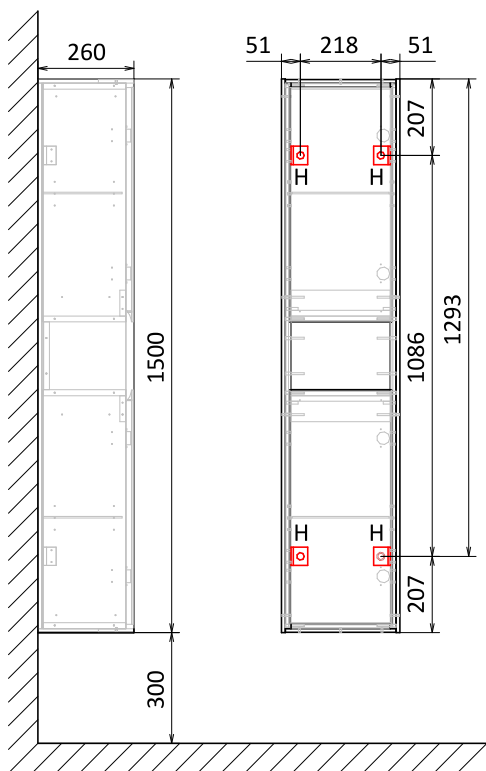

# СХЕМЫ НАВЕСКИ

- Н - место крепления к стене
- К-место вывода воды и слива
- Э-точка вывода электропровода

## Пенал Glass 150

## Зеркало Glass 120 Тумба подвесная Glass 120