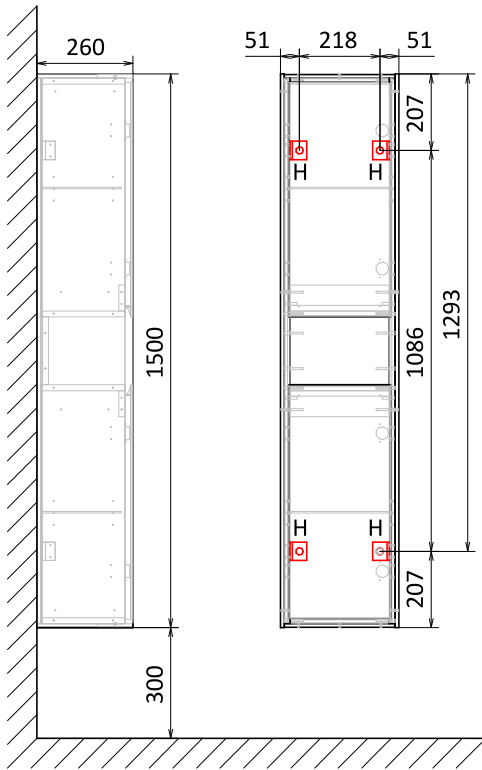

СХЕМЫ НАВЕСКИ

-  H - место крепления к стене
-  K-место вывода воды и слива
-  Э-точка вывода электропровода

Пенал Glass 150

Зеркало Glass 65
Тумба подвесная Glass 65